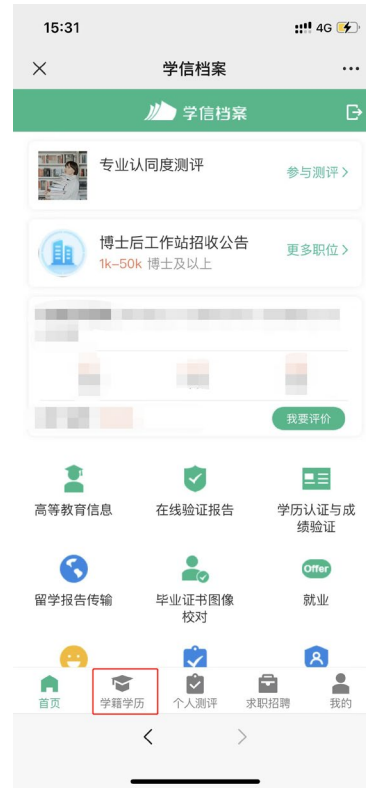

查看采集码途径

2022.8.10

一、学信网学信档案（手机端和 pc 端流程一致）

1. 登录学信网学信档案

2. 查看本人学籍信息

3. 选择学籍，查看对应采集码

学信档案 首页 高等教育信息 在线验证报告 学历认证与成绩验证 国际合作申请 调查/投票 职业测评 就业 个人中心

学籍信息/图像校对 学历信息 考研信息 毕业去向

毕业生图像采集环节出示图像采集码

获取图像采集码

专业推荐 累计投票 4614
您已推荐 5 个专业, 还能推荐 3 个
我要推荐

专业满意度 累计投票 742
综合 4.4 办学条件 4.3
就业 3.9 教学质量 4.2
我要评价

院校满意度 累计投票 10387
综合 4.4 环境 4.5 生活 4.2
我要评价

学科/专业变化查询

毕业论文查重

CHSI 图像采集码

姓名 张**三
证件号码 *****8746
学校名称 北京工业大学
层次 本科

此码仅用于图像采集, 采集环节出示, 请及时保存至手机, 不要随意外传

保存图片

二、“学信网”微信公众号

1. 关注学信网公众号，绑定学信网账号，点击“学信账号”，查看学籍学历信息

2. 选择学籍，查看对应采集码

三、学信网 APP

1. 登录学信网 APP，点击“学籍查询”，查看学籍学历信息